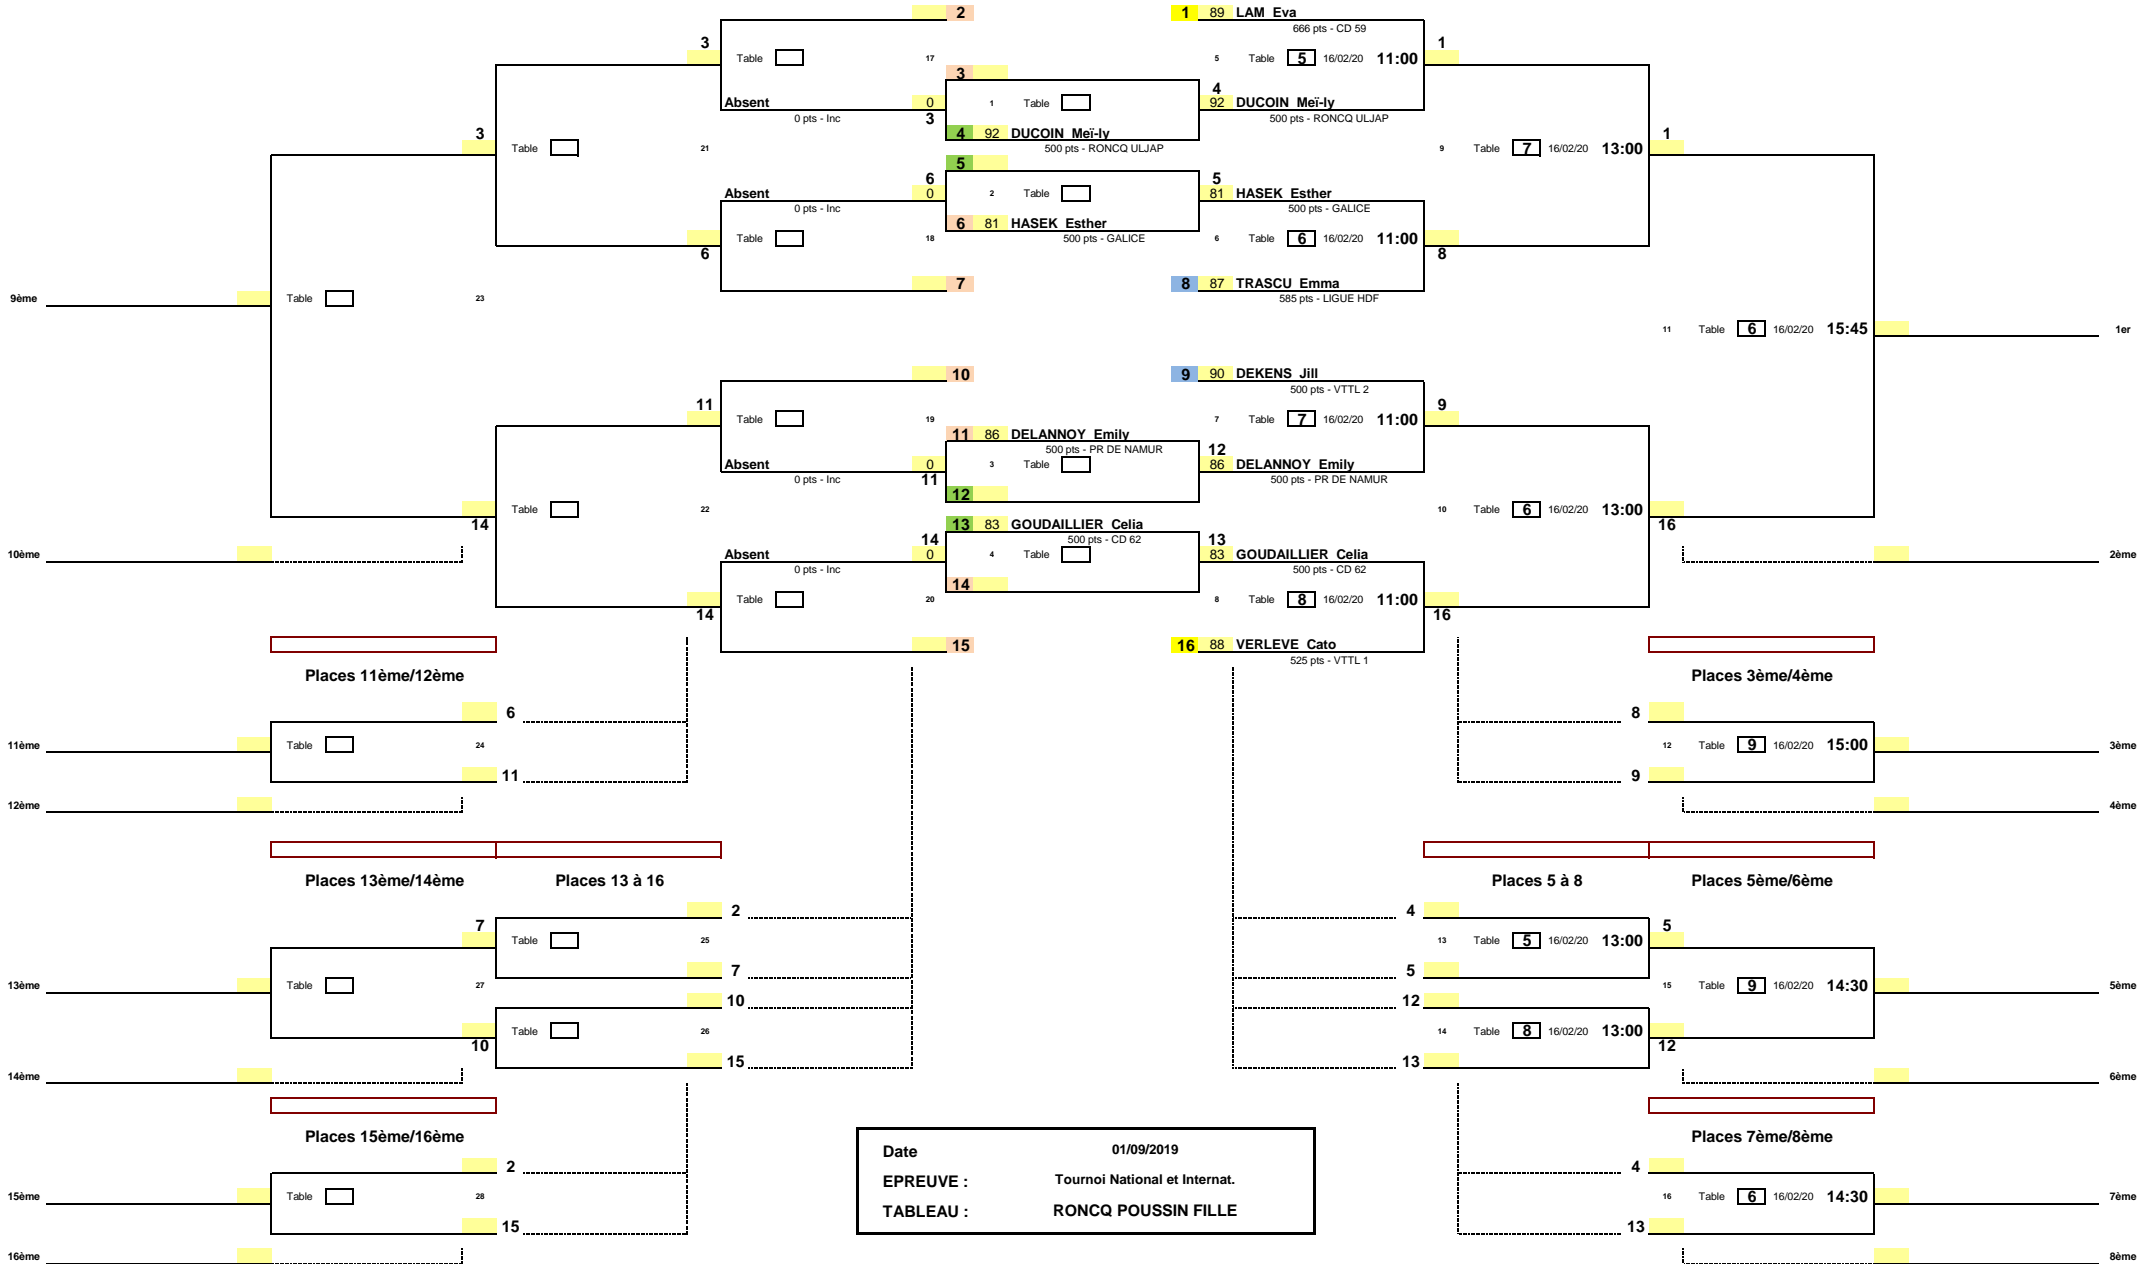

Places 9ème/10ème

Places 9 à 12

Places 9 à 16

1/8 de Finale

1/4 de Finale

1/2 Finale

Finale

Date 01/09/2019  
 EPREUVE : Tournoi National et Internat.  
 TABLEAU : RONCQ POUSSIN FILLE