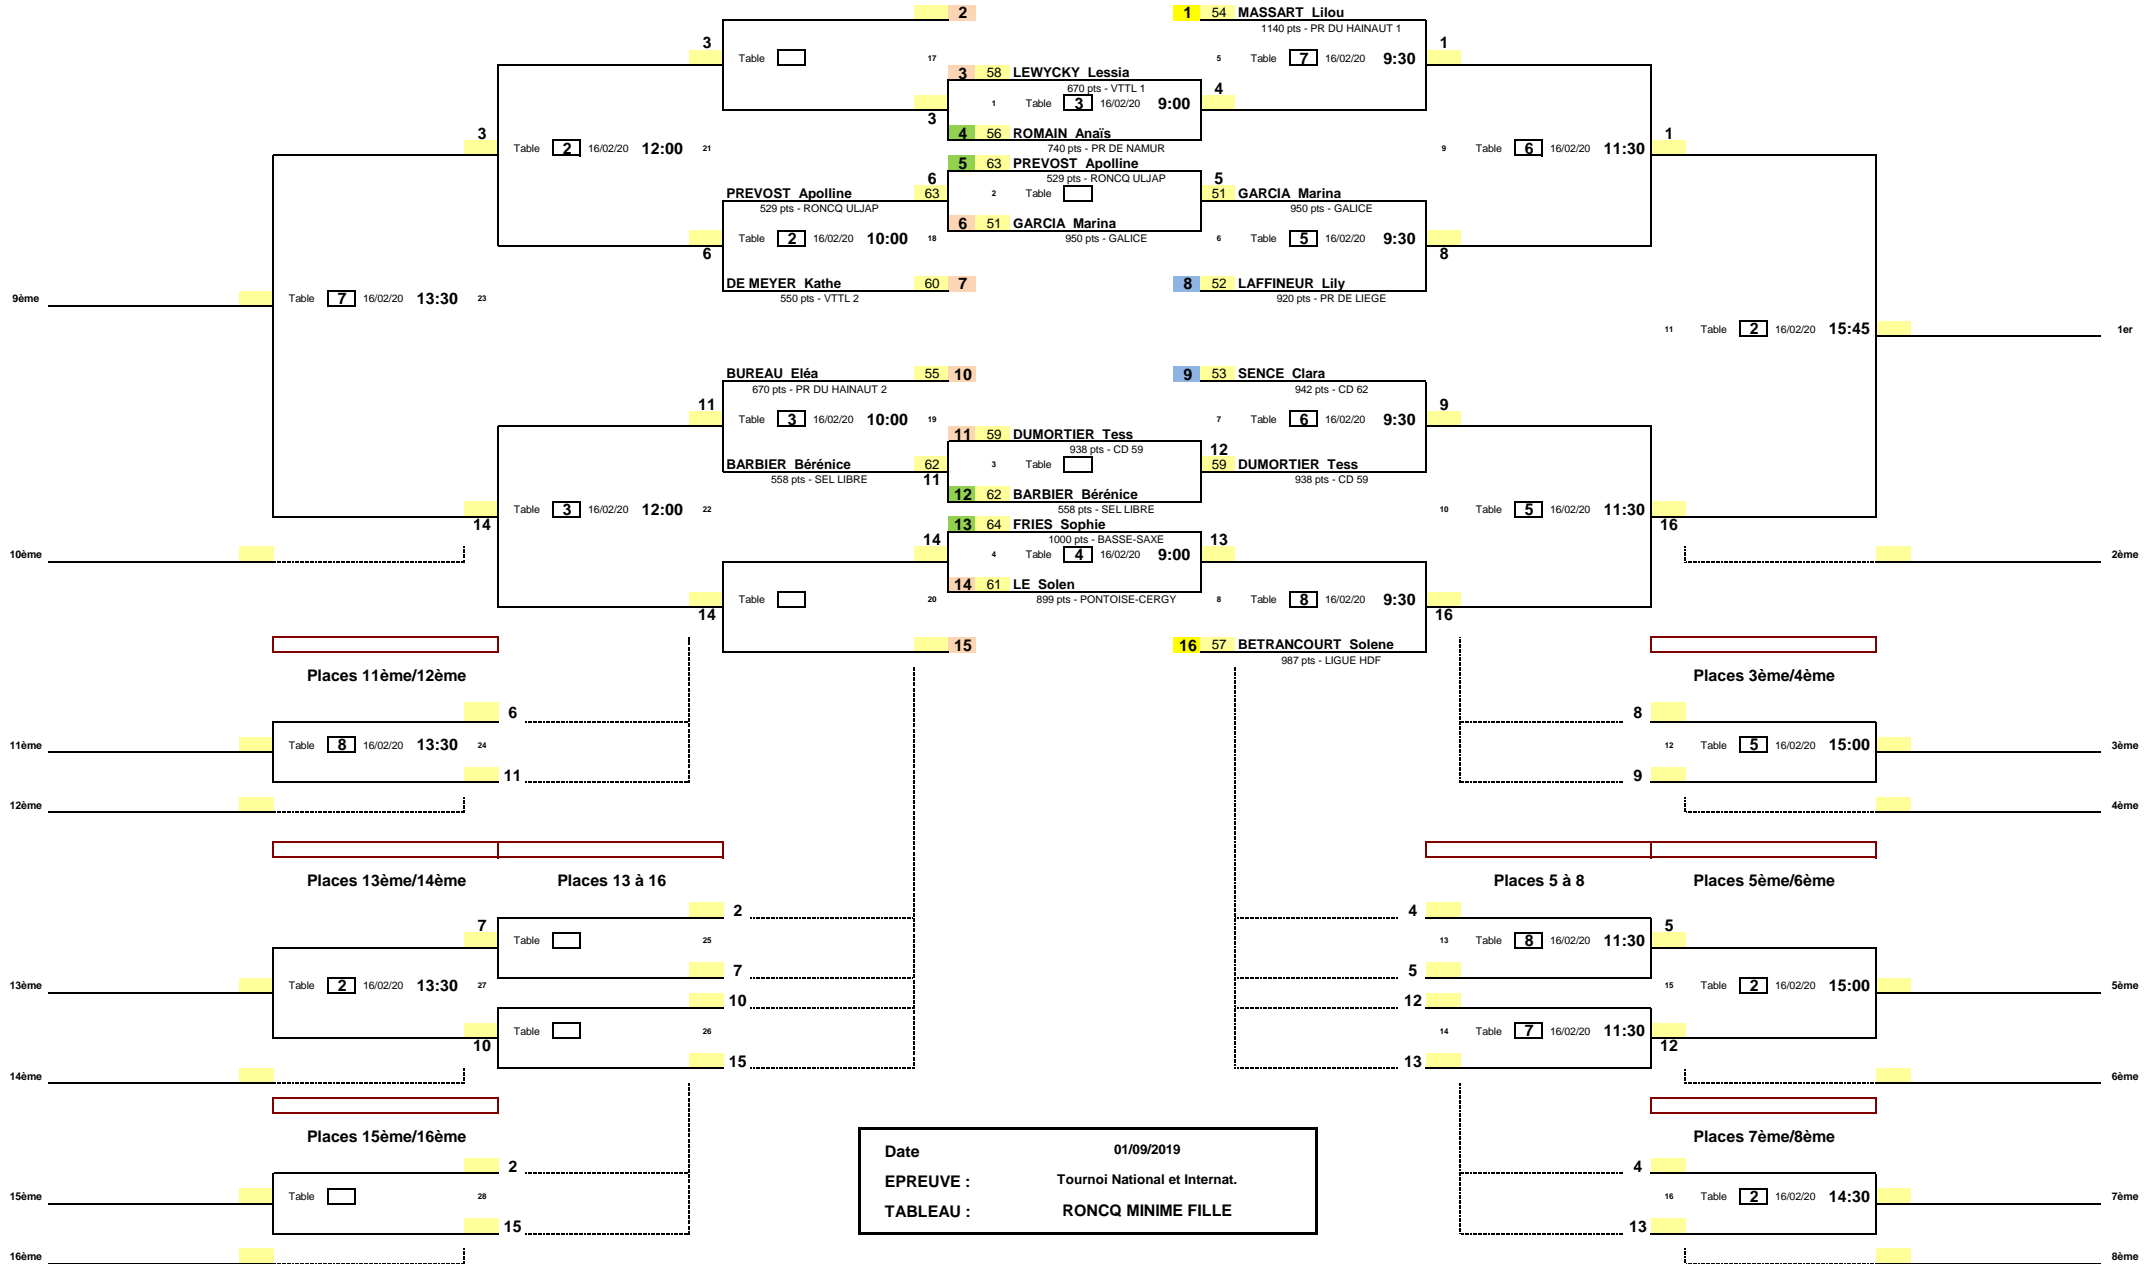

Places 9ème/10ème

Places 9 à 12

Places 9 à 16

1/8 de Finale

1/4 de Finale

1/2 Finale

Finale

Date 01/09/2019  
 EPREUVE : Tournoi National et Internat.  
 TABLEAU : RONCQ MINIME FILLE