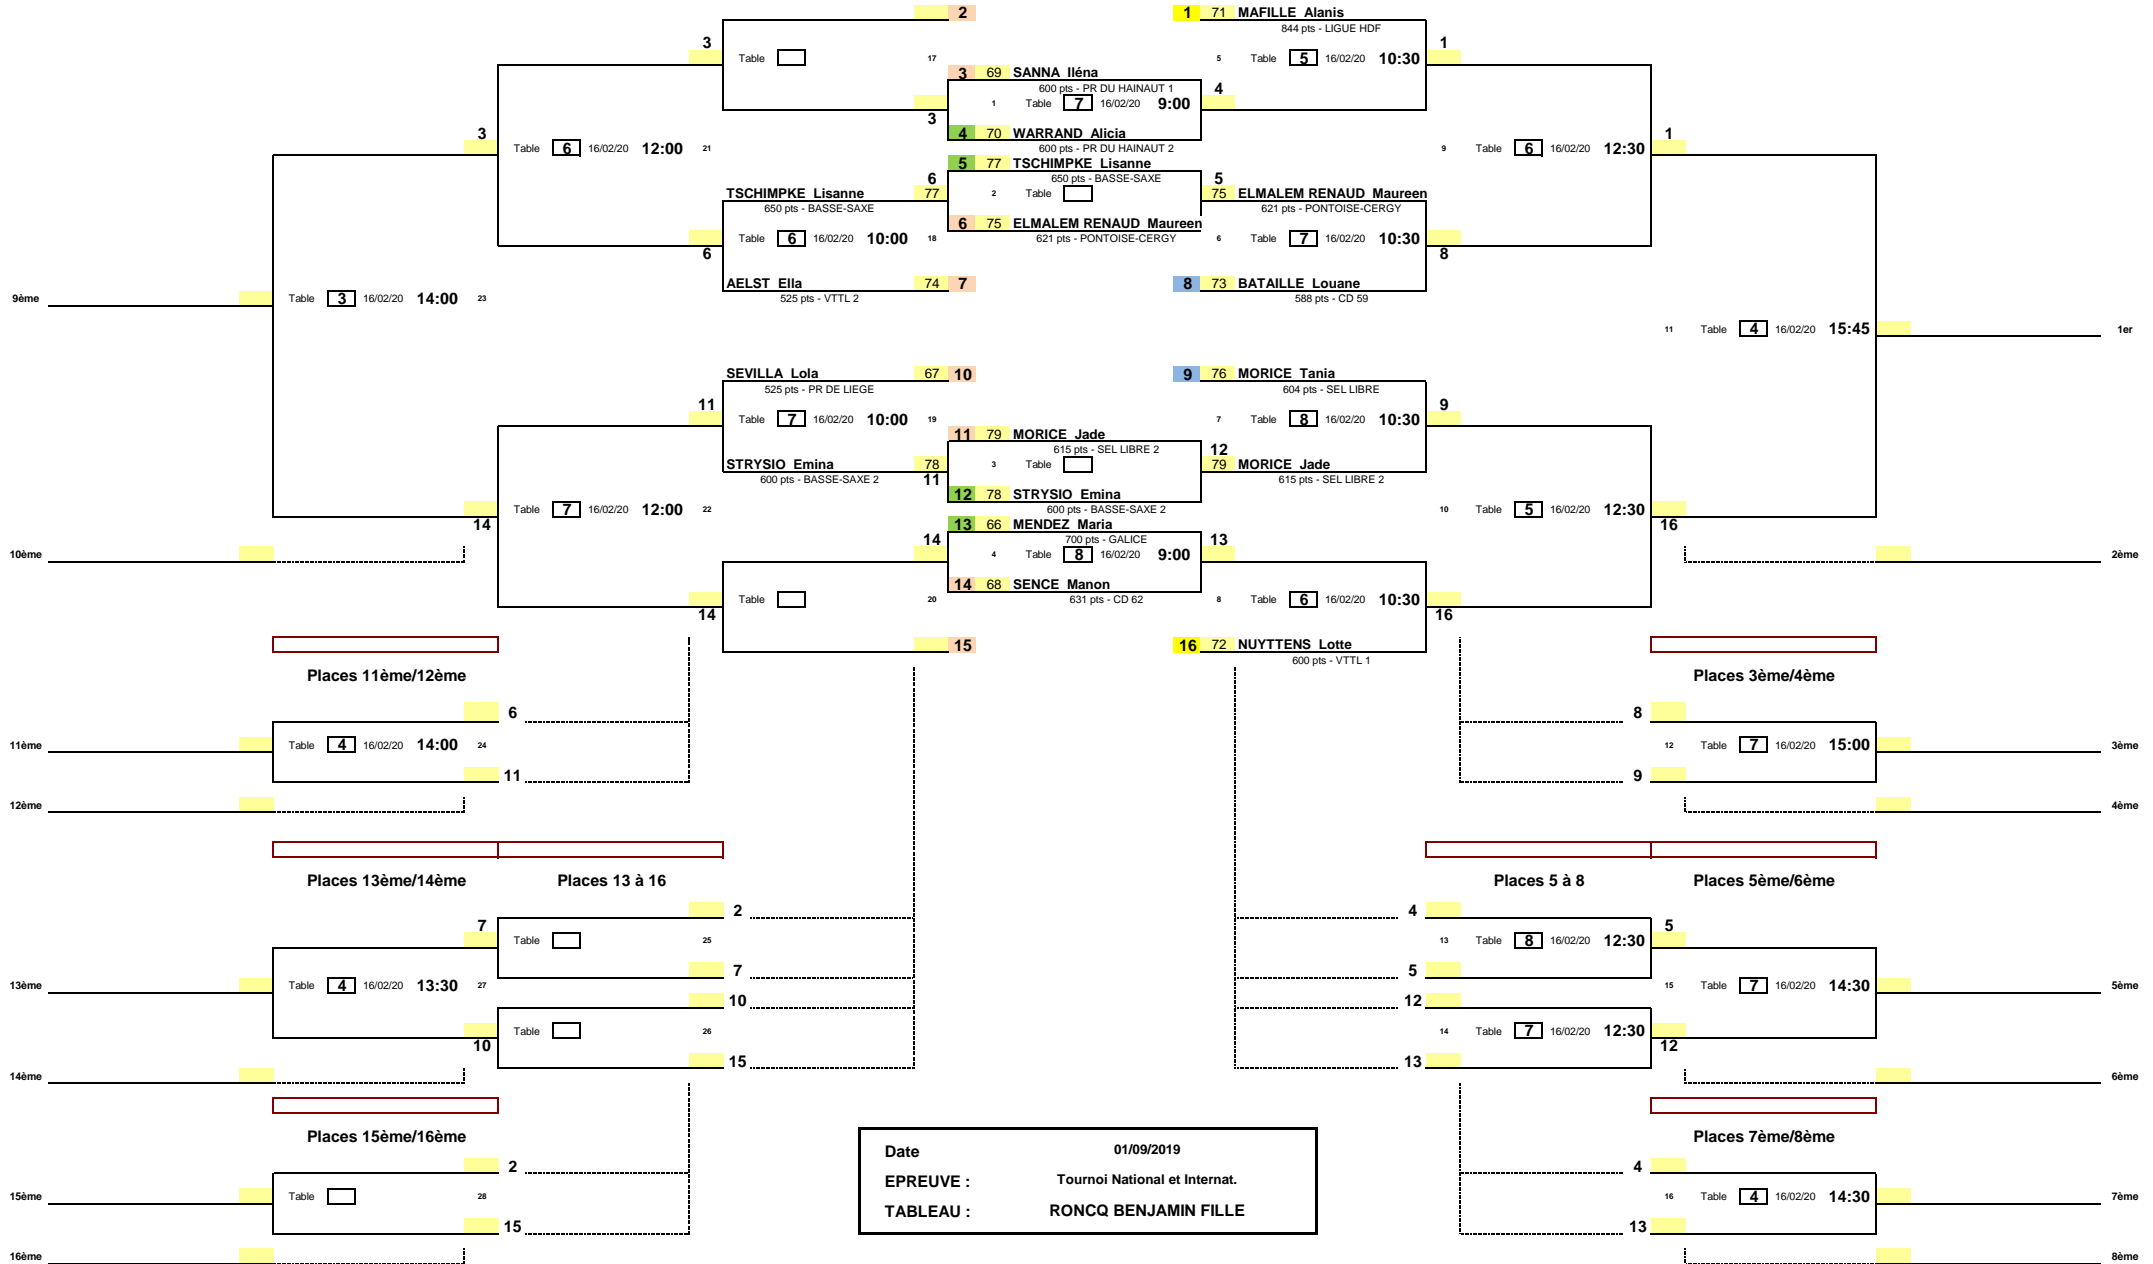

Places 9ème/10ème

Places 9 à 12

Places 9 à 16

1/8 de Finale

1/4 de Finale

1/2 Finale

Finale

Date 01/09/2019  
 EPREUVE : Tournoi National et Internat.  
 TABLEAU : RONCQ BENJAMIN FILLE